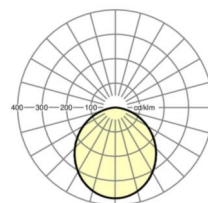

параметры

номер заказа	72560014180
код EAN	4020863289356
номер таможенного тарифа	94051190
Знак прохождения контроля	IP 54, класс защиты I, F, HACCP DIN10500/Food/IFS/BRC, Indoor, CE
Степень ударопрочности IK	IK02
Температура окружения	ta 25°C
Гарантийный срок	5 лет
Государственные программы поддержки	BEG - государственные субсидии для энергосберегающих зданий (действительна только для Германии)

электротехника

Балласт	Электронный драйвер (1 штука)
Мощность системы	32W
сетевое напряжение	230V/50Hz
автоматический предохранитель (пусковой ток)	15 штук/B10, 25 штук/B16, 26 штук/C10, 42 штук/C16
класс энергосбережения/Источник света	C

Оптика

Оснастка	LED, цветопередача/оттенок света CRI ≥ 80 / 4000K
Допуск для координаты цветности (MacAdam)	3SDCM
Номинальный световой поток	4042lm
Срок службы LED	50000h L80/B10 (Tq 25°C)
светоотдача светильников	125lm/W
UGR поп./вдоль	21.3 / 21.4

DEEP-LINK

<https://www.regiolum.de/ru/article/72560014180>