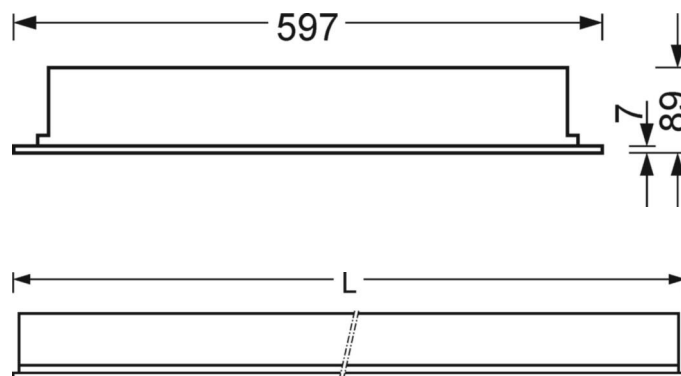

## Оптика

Оснастка	LED, цветопередача/оттенок света CRI ≥ 80 / 4000K
Допуск для координаты цветности (MacAdam)	3SDCM
Номинальный световой поток	4042lm
Срок службы LED	50000h L80/B10 (Tq 25°C)
светоотдача светильников	125lm/W
UGR поп./вдоль	21.3 / 21.4

## DEEP-LINK

<https://www.regiolum.de/ru/article/72560014180>

Ссылка	LED 4000lm 840
ηLB	100 %
Φ ↓↑	100 % / 0 %
UGR поп./вдоль	21.3 / 21.4

**Механика**

<b>цвет корпуса</b>	белый стандартный для электротехники RAL 9016
<b>размеры (LxWxH/DxH)</b>	597mm x 597mm x 89mm
<b>Глубина</b>	82mm
<b>Потолочная система</b>	подвесные потолки с видимыми несущими траверсами [s-TS] (600x600мм), Скрыто-симметричная траверсная конструкция [VS] (600x600мм), потолки с вырезами (AD)
<b>вырез в потолке (ДхШ/диам.)</b>	585mm x 585mm
<b>глубина встройки</b>	150mm [AD]; 250mm [s-TS]; 150mm [s-TS] min; 150mm [VS]
<b>вес (нетто)</b>	5.3kg
<b>Вид монтажа</b>	Вкладная установка, настенная установка отдельных светильников

**размеры**

<b>L</b>	597 mm	Длина
<b>B</b>	597 mm	Ширина
<b>H</b>	89 mm	Высота
<b>T</b>	82 mm	Глубина
<b>DA(L)</b>	585 mm	Сечение, длина
<b>DA(B)</b>	585 mm	Сечение, ширина
<b>DS min</b>	15 mm	Минимальная толщина потолка
<b>DS max</b>	40 mm	Максимальная толщина потолка
<b>Et(min)</b>	150 mm	Минимальное расстояние от потолка - минимальный размер (видим)
<b>Et(AD)</b>	150 mm	Минимальное расстояние от потолка (потолки с вырезом)
<b>Et(TS)</b>	250 mm	Минимальное расстояние от потолка - рекомендуемое (видимый Т-про
<b>Et(VS)</b>	150 mm	Минимальное расстояние от потолка (скрытая симметричная конструк
<b>MLTS1</b>	600 mm	Модульный размер, длина (видимый Т-профиль)
<b>MLTS_1/2</b>	600	Модульный размер, длина (видимый Т-профиль) 1/2
<b>MLVS</b>	600 mm	Модульный размер, длина (скрытая симметричная конструкция)
<b>MBTS1</b>	600 mm	Модульный размер, ширина (видимый Т-профиль)
<b>MBTS_1/2</b>	600	Модульный размер, ширина (видимый Т-профиль) 1/2
<b>MBVS</b>	600 mm	Модульный размер, ширина (скрытая симметричная конструкция)